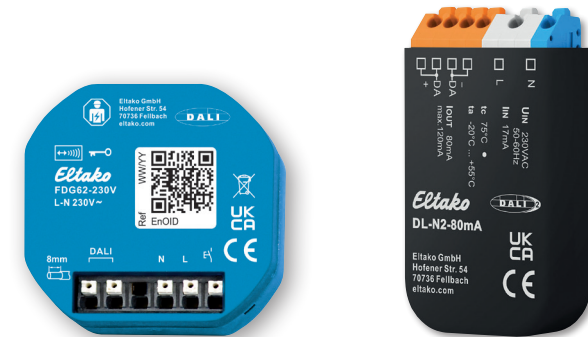

DALI FLEXIBEL ANSTEUERN

DALI-GATEWAY UND DALI-SPANNUNGSVERSORGUNG

FDG62-230V + DL-N2-80MA DAS WICHTIGSTE AUF EINEN BLICK

- **Flexible Einbaumöglichkeiten**
- **Einfache Inbetriebnahme**
- **Funkbasierte oder drahtgebundene Ansteuerung**
- **Bis zu 40 DALI-Geräte per Broadcast gleichzeitig erreichen**
- **Tunable-White-Farbwechsel möglich**

Bezeichnung:	FDG62-230V	DL-N2-80mA
ELTAKO Art.-Nr.:	30100868	33000026
	79,80 €/St.	73,90 €/St.

Unverbindliche Preisempfehlung zuzüglich gesetzl. MwSt.

Preise gültig ab 01.10.2024

STÄRKER ZU ZWEIT

DL-N2-80mA

FDG62-230V

UNSER DUO FÜR JEDE BELEUCHTUNGSSTEUERUNG

Örtlicher Tastereingang zum Schalten und Dimmen

Funksensoren zum Steuern

App über Controller

Broadcast bis zu 40 DALI-Geräte