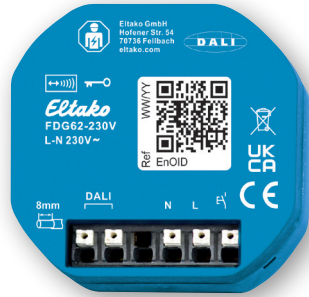

DALI FLEXIBEL ANSTEUERN

DALI-GATEWAY UND DALI-SPANNUNGSVERSORGUNG

FDG62-230V + DL-N2-80MA DAS WICHTIGSTE AUF EINEN BLICK

- **Flexible Einbaumöglichkeiten**
- **Einfache Inbetriebnahme**
- **Funkbasierte oder drahtgebundene Ansteuerung**
- **Bis zu 40 DALI-Geräte per Broadcast gleichzeitig erreichen**
- **Tunable-White-Farbwechsel möglich**

Bezeichnung:	FDG62-230V	DL-N2-80mA
ELTAKO Art.-Nr.:	30100868	33000026
	79,80 €/St.	73,90 €/St.

Unverbindliche Preisempfehlung zuzüglich gesetzl. MwSt.

Preise gültig ab 01.10.2024

STÄRKER ZU ZWEIT

DL-N2-80mA

FDG62-230V

UNSER DUO FÜR JEDE BELEUCHTUNGSSTEUERUNG

Örtlicher Tastereingang zum Schalten und Dimmen

Funksensoren zum Steuern

App über Controller

Broadcast bis zu 40 DALI-Geräte