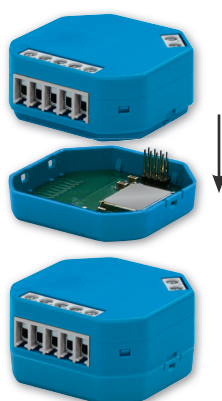

1949 - 2024

75 YEARS OF INNOVATION.

SERIE 64-IPM COMPATTO, POTENTE, ESPANDIBILE

NEW!
PRODUCT

CARATTERISTICHE PRINCIPALI

- Certificato Matter, funziona come bridge per Matter
- Funzioni espandibili tramite l'adattatore enocean EOA64
- Parametri settabili con l'applicazione eltako Connect
- Misura solo 46x45x20 mm

Serie 64-IPM con l'adattatore Enocean EOA64

Dimmer e attuttore ON/OFF WIFI certificato Matter con l'opzione unica di un modulo di connessione wireless EnOcean aggiuntivo

* with EnOcean adapter EOA64

Gli ingressi dei pulsanti cablati e dei pulsanti wireless EnOcean possono essere inoltrati a Matter tramite la serie 64-IPM.