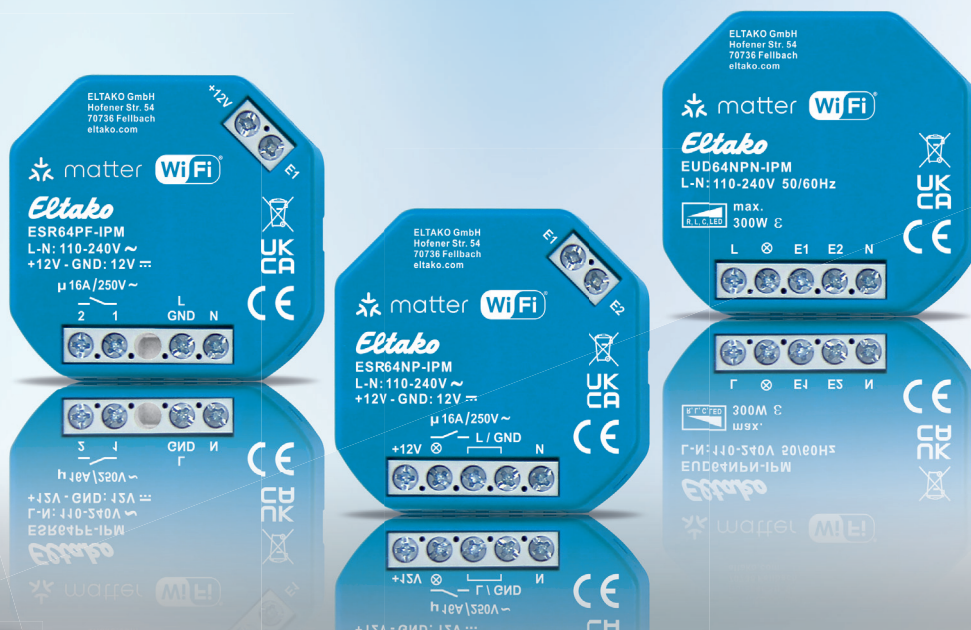

1949 - 2024

75 YEARS OF INNOVATION.

SERIE 64-IPM COMPATTO, POTENTE, ESPANDIBILE

NEW!
PRODUCT

CARATTERISTICHE PRINCIPALI

- Certificato Matter, funziona come bridge per Matter
- Funzioni espandibili tramite l'adattatore enocean EOA64
- Parametri settabili con l'applicazione eltako Connect
- Misura solo 46x45x20 mm

Serie 64-IPM con l'adattatore Enocean EOA64

Dimmer e attuttore ON/OFF WIFI certificato Matter con l'opzione unica di un modulo di connessione wireless EnOcean aggiuntivo

* with EnOcean adapter EOA64

Gli ingressi dei pulsanti cablati e dei pulsanti wireless EnOcean possono essere inoltrati a Matter tramite la serie 64-IPM.

Pulsante EnOcean senza fili

Ad es. F2T55E, F4T55E o qualsiasi altro pulsante EnOcean ELTAKO

Serie 64-IPM con adattatore EnOcean EOA64

Pulsante cablato

Ad es. Apple Home, Google Home, SmartThings, Amazon Alexa, Home Assistant