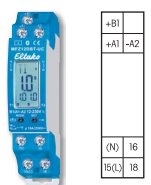

MFZ12DBT-UC

Digitale multifunctionele tijdrelais met Display, Bluetooth, Eltako Connect-App en met 18 functies. 1 Wisselcontact potentiaalvrij 10 A/250 V AC en DX, 230 V LED-lampen tot 200 W, gloeilampen 2000 W. Met displayverlichting. Stand-by verlies slechts 0,1-0,3 Watt.

Meer informatie en andere talen:

<http://eltako.com/redirect/MFZ12DBT-UC>

Geschikt voor montage op DIN-rail DIN-EN 60715 TH35. Breedte 1 module = slechts 18 mm breed en 58 mm diep. Met de gepatenteerde Eltako Duplex-technologie (DX). Universele stuurspanning van 12 t/m 230 V UC. Voedingsspanning is gelijk aan de stuurspanning. Functies en tijden worden met één druk op de knop ingevoerd en digitaal weergegeven op een LC-display. Mogelijke tijdstellingen: 0,1-9,9 of 1-99 seconden, minuten, uren. De langste tijd is 99 uur. Er zijn 600 tijdstellingen mogelijk. De ingevoerde tijd(en) wordt (worden) voortdurend digitaal weergegeven. Functies: RV, AV, AV+, TI, TP, IA, IF, EW, AW, EAW, ARV, ARV+, ES, SRV, ESV, ER, AAN, UIT. Het tijdrelais wordt ingesteld via Bluetooth met de app of met de MODE- en SET-knoppen.

Product	Art.-Nr.	€/St.
MFZ12DBT-UC	23001003	101,10