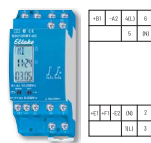

S2U12DBT-UC