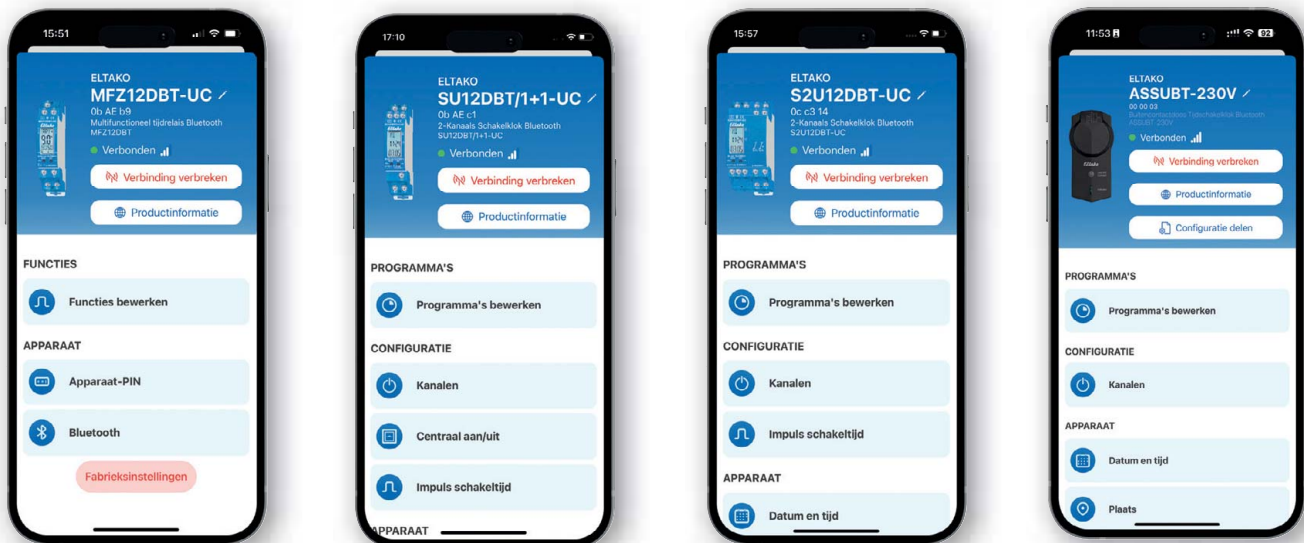

ELTAKO CONNECT-APP

De ELTAKO Connect-app maakt het instellen van onze Bluetooth-apparaten gemakkelijk. Dankzij de intuïtieve interface kunnen programma-, kanaal- en apparaat-instellingen snel en eenvoudig worden uitgevoerd.

Mochten er toch nog vragen rijzen, dan helpen de betreffende YouTube video's bij de installatie en bediening. Het kalenderoverzicht toont alle actieve schakelcommando's afhankelijk van de dag van de week en het tijdstip, waardoor directe interventie in de automatisering mogelijk is. De bijpassende producten voor de app zijn de twee DIN-rail schakelklokken "SU12DBT/1+1-UC" en "S2U12DBT-UC", de tussenstekker schakelklok "ASSU-BT/230V" en het multifunctionele tijdrelais "MFZ12DBT-UC".

De eerste twee schakelklokken bieden 60 geheugenplaatsen en verschillende modi die bijvoorbeeld worden gebruikt om aanwezigheid te simuleren.

Ze kunnen rechtstreeks op het display of via de app worden ingesteld. De gloednieuwe tussenstekker schakelklok is geschikt voor buitengebruik en maakt het mogelijk om kerstverlichting, gazonsproeiers en andere binnen- en buitenapparaten met stekkers te automatiseren door ze eenvoudig op intelligent configureerbare producten aan te sluiten.

Het multifunctionele tijdrelais biedt 18 verschillende tijdfuncties zoals bijv. opkom en/of afvalvertraging, puls/pauze, pulsgever, etc.

De vier genoemde producten staan niet alleen op de volgende pagina maar worden verder uitgelegd in de how-to-video's op ons ELTAKO

YouTube kanaal. Het is zeker de moeite waard om deze eens te gaan bekijken. En zoals altijd: laat gerust een like achter!

Eltako Connect-App

Download de Eltako Connect-app:
<http://eltako.com/redirect/eltako-connect>