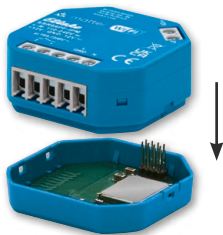

# IMPULSSCHAKELAAR-RELAIS MET IP, MATTER VIA WI-FI, OPTIONEEL ENOCEAN, 1 NO CONTACT 16A POTENTIALVRIJ ESR64PF-IPM

## Aansluitvoorbeeld

ELTAKO Connect-App

<https://eltako.com/redirect/eltako-connect>

Meer info en andere talen:  
<https://eltako.com/redirect/ESR64PF-IPM>

ESR64NP-IPM met adapter  
EOA64

Meer info en andere talen:  
<https://eltako.com/redirect/AP64ESRPF+E>

## ESR64PF-IPM

**Impulsschakelaar-relais met IP, Matter via Wi-Fi, optioneel EnOcean, met 1 NO contact 16 A/250 V AC, potentiaalvrij, 230 V LED lampen tot 600 W, 230 V gloei- en halogeenlampen 2000 W. REST-API. Slechts 0,5 Watt stand-by verlies.**

Voor inbouw. 46 x 45 mm, 20 mm diep.

**Voorzien van insteekklemmen voor draden tot 2,5 mm<sup>2</sup>.**

12 V DC of 110-240 V AC voedingsspanning en stuurspanning.

**De modernste hybridetechniek verenigt de voordelen van een onverslijtbare elektronische aansturing met een hoog schakelvermogen van speciale relais.**