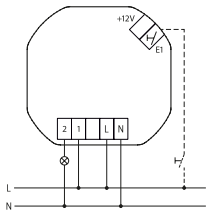

Aansluitvoorbeeld

ELTAKO Connect-App

<https://eltako.com/redirect/eltako-connect>

Meer info en andere talen:
<https://eltako.com/redirect/ESR64PF-IPM>