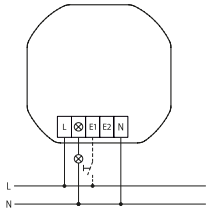

Aansluitvoorbeeld

ELTAKO Connect-App
<https://eltako.com/redirect/eltako-connect>

Meer info en andere talen:
<https://eltako.com/redirect/EUD64NPN-IPM>